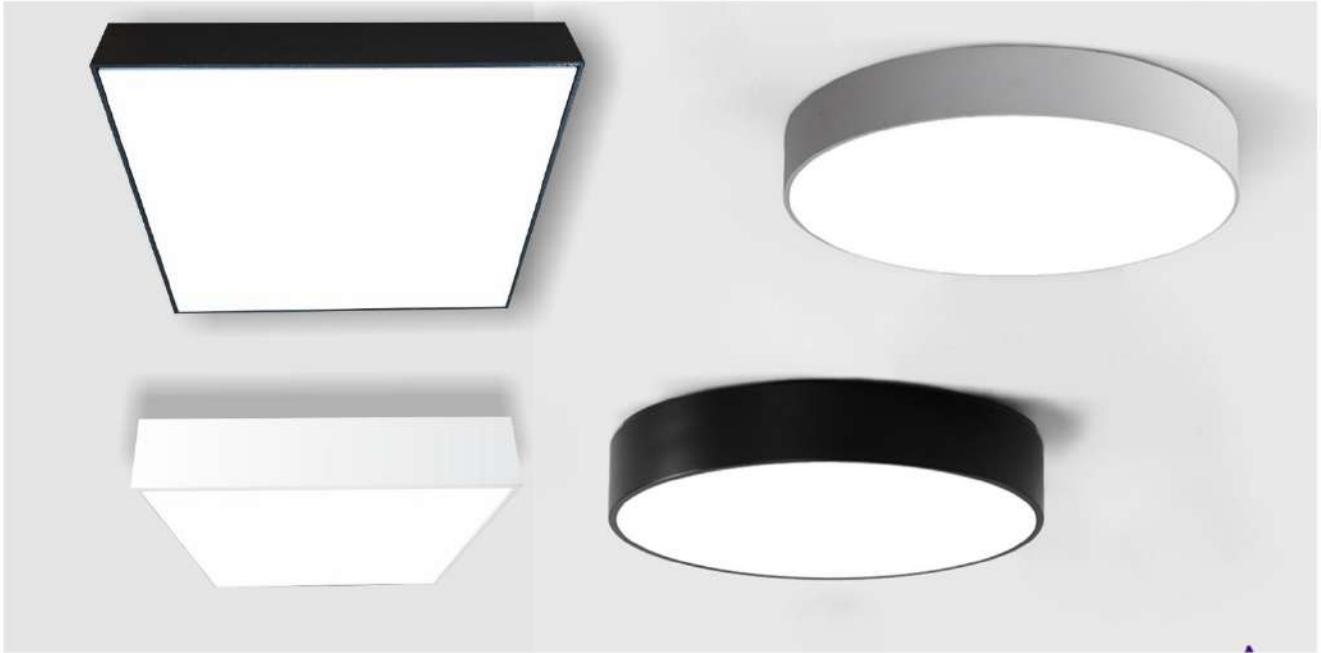

Bảo hành 2 năm

BẢNG THÔNG SỐ

Mã sản phẩm	Hình ảnh	Tên sản phẩm	Công suất	Điện áp	Quang thông (lm)	Kích thước (mm)	Màu ánh sáng	Giá
AD-OTC25W1		Đèn Led PANEL ốp trần viền trắng tròn (chóa chìm)	25W	AC85-265	2500LM	Ø 175 mm	Vàng ●	354.000
AD-OTC25W3			25W	AC85-265	2500LM	Ø 175 mm	Trắng ○	354.000
AD-ODC25W1		Đèn Led PANEL ốp trần viền đen tròn (chóa chìm)	25W	AC85-265	2500LM	Ø 175 mm	Vàng ●	354.000
AD-ODC25W3			25W	AC85-265	2500LM	Ø 175 mm	Trắng ○	354.000
AD-OTV25W1		Đèn Led PANEL ốp trần viền trắng vuông (chóa chìm)	25W	AC85-265	2500LM	175x175	Vàng ●	374.000
AD-OTV25W3			25W	AC85-265	2500LM	175x175	Trắng ○	374.000
AD-OTV25W1		Đèn Led PANEL ốp trần viền đen vuông (chóa chìm)	25W	AC85-265	2500LM	175x175	Vàng ●	374.000
AD-OTV25W3			25W	AC85-265	2500LM	175x175	Trắng ○	374.000
AD-OTC30W1		Đèn Led PANEL ốp trần viền trắng tròn (chóa chìm)	30W	AC85-265	3000LM	Ø 225 mm	Vàng ●	485.000
AD-OTC30W3			30W	AC85-265	3000LM	Ø 225 mm	Trắng ○	485.000
AD-ODC30W1		Đèn Led PANEL ốp trần viền đen tròn (chóa chìm)	30W	AC85-265	3000LM	Ø 225 mm	Vàng ●	485.000
AD-ODC30W3			30W	AC85-265	3000LM	Ø 225 mm	Trắng ○	485.000
AD-OTV30W1		Đèn Led PANEL ốp trần viền trắng vuông (chóa chìm)	30W	AC85-265	3000LM	225x225	Vàng ●	499.000
AD-OTV30W3			30W	AC85-265	3000LM	225x225	Trắng ○	499.000
AD-ODV30W1		Đèn Led PANEL ốp trần viền đen vuông (chóa chìm)	30W	AC85-265	3000LM	225x225	Vàng ●	499.000
AD-ODV30W3			30W	AC85-265	3000LM	225x225	Trắng ○	499.000

Over 85% Energy Saving

022

Products of Japan Technology

AD LIGHTING CATALOGUE