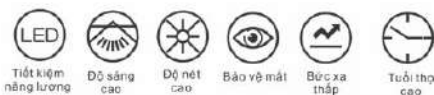

Tiết kiệm năng lượng | Độ sáng cao | Độ nét cao | Bảo vệ mắt | Bức xạ thấp | Tuổi thọ cao

Không nhấp nháy | Ánh sáng tự nhiên