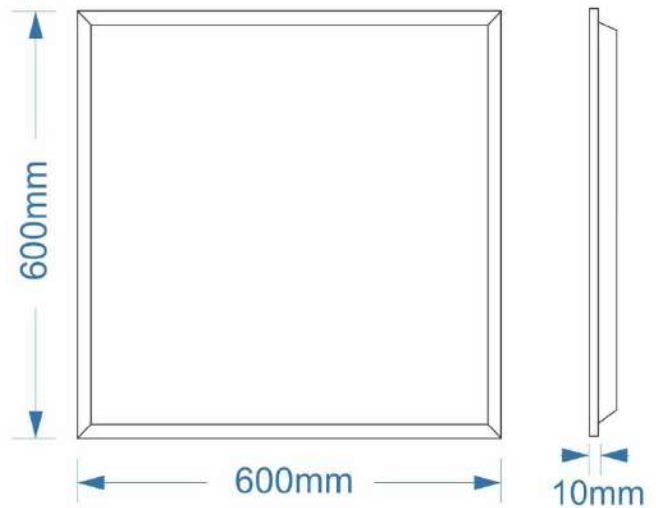

Màu ánh sáng: ○ trắng (6500k), ● vàng (3200k)

Công suất: 48W

Quang thông: 4800Lm

Kích thước: 600 x 600 x 10mm

Giá 540.000

Mã sản phẩm: **OPK**
TAI CÀI TẮM PANEL

Giá 8.000

Over **85%**
Energy Saving