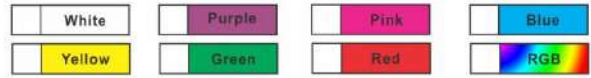

BẢNG THÔNG SỐ

Mã sản phẩm	Hình ảnh	Tên sản phẩm	Công suất 1 mét	Điện áp	Quy cách 1 cuộn	Số mắt led (1 mét)	Màu ánh sáng	Giá (1 Mét)
AD-2835X1-120		Đèn Led dây 2835 10mm-1 line	6.8W	AC220-240V	100 mét	120 line	Xanh lá ●	75.000
AD-2835D1-120		Đèn Led dây 2835 10mm-1 line	6.8W	AC220-240V	100 mét	120 line	Xđương ●	70.000
AD-2835T2-120		Đèn Led dây 2835 12mm-2 line	9.5W	AC220-240V	100 mét	120 line	Trắng ○	75.000
AD-2835V2-120		Đèn Led dây 2835 12mm-2 line	9.5W	AC220-240V	100 mét	120 line	Vàng ●	75.000
AD-2835T3-180		Đèn Led dây 2835 12mm-3 line	9.5W	AC220-240V	100 mét	180 line	Trắng ○	70.000
AD-4545T1-120		Đèn Led dây 4545 10mm-1 line	6W	AC220-240V	100 mét	120 line	Trắng ○	70.000
AD-4545V1-120		Đèn Led dây 4545 10mm-1 line	6W	AC220-240V	100 mét	120line	Vàng ●	70.000